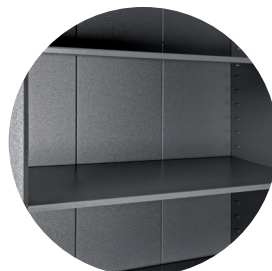

Zubehörartikel gegen Aufpreis · Available for an additional charge · Disponible sur demande et sur devis

900003-00003	Innentresor mit Zylinderschloss · Interior safe with cylinder lock · Coffre intérieur à batteuse (Höhe · height · hauteur de 200 mm) SB Pro 20 - 50
900003-00008	Innentresor mit Zylinderschloss · Interior safe with cylinder lock · Coffre intérieur à batteuse (Höhe · height · hauteur de 370 mm) SB Pro 60 + 80
900003-00009	Innentresor mit Zylinderschloss · Interior safe with cylinder lock · Coffre intérieur à batteuse (Höhe · height · hauteur de 370 mm) SB Pro 70 + 90
900005-00000	Fachboden ausziehbar · Pull out shelf · Tablette coulissante,
900007-00000	Hängeregistratur ausziehbar · Pull out hanging files · Equipment pour classeurs suspendus

! Artikel mit der Endung -60000 sind automatisch in RAL 7024 · Articles with the ending -60000 are automatic in RAL 7024 · Les articles se terminant par -60000 sont automatiquement en RAL 7024