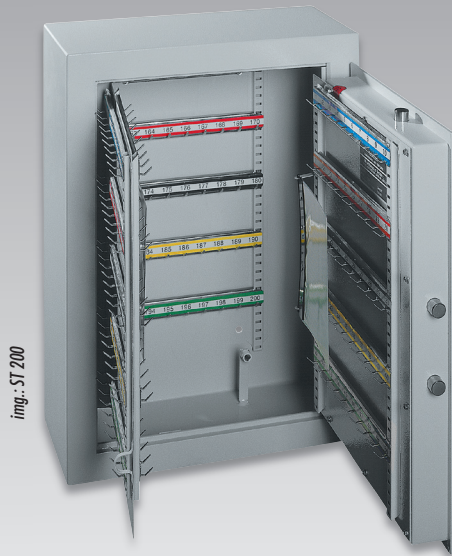

Format ST

Schlüsseltresor · Key safe · Coffre-fort pour clés

img.: ST 200

Zur Verwaltung von Schlüsseln in kleinen und mittelständischen Betrieben. Die Hakenleisten sind in der Höhe verstellbar und beschriftbar. Vorbereitet zur Befestigung an der Wand.

— ca. € 2.500,-**
— ca. € 2.500,-**

Produktbeschreibung

- Serienmäßig Doppelbart-Hochsicherheitschloss mit 2 Schlüsseln (95 mm lang)
- Tür doppelwandig (58 mm dick) mit 3-seitiger Verriegelung durch Schließbolzen (Ø 20 mm)
- Türöffnungswinkel 90° durch innenliegende Türbänder
- Allseitig einwandiger Korpus (3 mm dick)
- Hochwertige Feuerisolierung durch umlaufenden Feuerfalz
- Serienmäßig zur Wandbefestigung vorge richtet
- Serienmäßig mit 4 Bohrungen in der Rückwand

Description

- Standard delivery with double-bit high security key lock with two keys (95 mm long)
- Double-walled door (58 mm thick) with 3-sided bolt locking (Ø 20 mm)
- Door opening angle 90° due to internal hinges
- Single-walled body throughout (3 mm thick)
- High-grade fire protection and continuous body groove
- Standard setup for wall mounting
- Standard setup with 4 holes each in the back wall

Description du produit

- Serrure haute sécurité à double panneton avec 2 clés (95 mm)
- Porte double paroi (épaisseur 58 mm) avec verrouillage sur 3 côtés pènes (Ø 20 mm)
- Angle d'ouverture de porte 90° grâce aux charnières intérieures
- Simple paroi sur tous côtés (3 mm)
- Isolation antifeu par une rainure antifeu périphérique
- Armoire prévue pour une fixation au mur
- 4 perforations sont prévues en série sur le dos du coffre