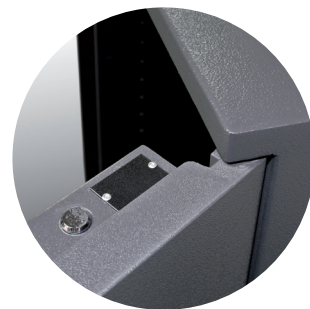

Standardschloss · Standard lock · Serrure standard **04** Schlossvariante · Lock type · Variante de serrure **10 17 22**

*Ohne Griff und Beschlag · Without handle and fitting · Sans poignée ni ferrure **Nutzbares Innenmaß · Usable volume · Dimensions intérieures effectives
***Versicherungssummen nur für Deutschland gültig · Please note, stipulated insurance sum is only valid for Germany · Les indications sur les montants d'assurance ne sont valables que pour l'Allemagne.