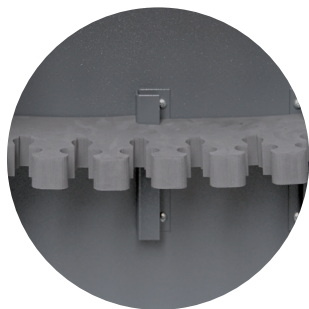

Standardschloss · Standard lock · Serrure standard **04** Schlossvariante · Lock type · Variante de serrure **10 17 22**

*Ohne Griff und Beschlag · Without handle and fitting · Sans poignée ni ferrure **Nutzbares Innenmaß · Usable volume · Dimensions intérieures effectives
***Versicherungssummen nur für Deutschland gültig · Please note, stipulated insurance sum is only valid for Germany · Les indications sur les montants d'assurance ne sont valables que pour l'Allemagne.